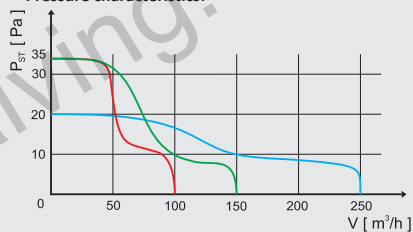

тип type	код / ordering code		размери [mm]/dimensions [mm]	бр./каш. pcs/cart.
	S	T		
AV BASIC 150	0913	0914	скоро/soon	210 118 150 85 5
AV BASIC 120	0909	0910	скоро/soon	180 113 120 85 12
AV BASIC 100	0905	0906		160,5 113 100 85 14

Технически параметри: / Technical parameters:

тип type	приток flowrate [m³/h]	статично налягане static pressure [Pa]	звуково налягане acoustic pres. 3 m [dB]	напрежение voltage [V, Hz]	мощност power [W]	скорост [об/мин] REV.1/min [r/min]
AV BASIC 150	257	20	45	230, 50Hz	20	1450 ± 200
AV BASIC 120	158	33	44	230, 50Hz	16	2200 ± 200
AV BASIC 100	104	33	39	230, 50Hz	15	2400 ± 200

Характеристики на налягането:
Pressure characteristics: